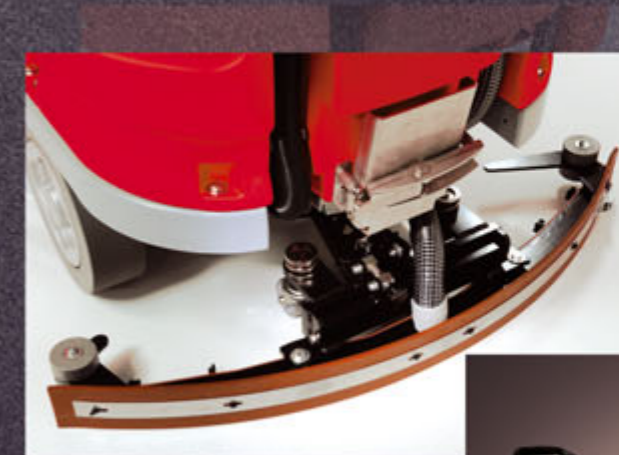

Il piacere di una guida confortevole *A comfortable driving pleasure*

Prestazioni brillanti fanno delle Kobra strumenti estremamente affidabili per la pulizia di ampi spazi. Oltre alla notevole autonomia, loro punto di forza, le Kobra possono essere programmate per il funzionamento in automatico, rendendone la guida ancora più piacevole. L'innovativo modello 8000 è inoltre particolarmente maneggevole, snello e veloce.

Great performances make Kobra extremely reliable to clean big areas. All the models have a long lasting battery and they can be set to automatic work.

Il tergilavaggio, semplice nella regolazione e di facile manutenzione, assicura un'asciugatura impeccabile.

The squeegee ensure a perfect drying.

L'ampio vano posteriore permette di alloggiare batterie per un'autonomia di oltre 4 ore.

A big compartment holds long lasting battery (more than four working hours).

I filtri separano l'eventuale residuo di schiuma proveniente dal serbatoio di recupero.

Filters separate the left foam.