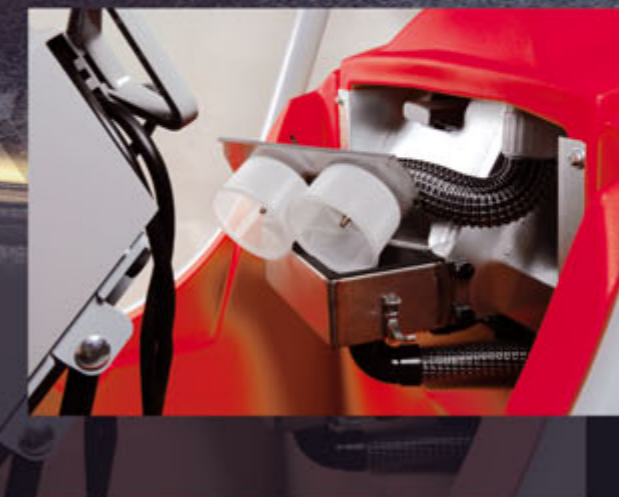

Great performances make Kobra extremely reliable to clean big areas. All the models have a long lasting battery and they can be set to automatic work.

kobra 9000

kobra 8000

Il tergilavaggio, semplice nella regolazione e di facile manutenzione, assicura un'asciugatura impeccabile.

The squeegee ensure a perfect drying.

L'ampio vano posteriore permette di alloggiare batterie per un'autonomia di oltre 4 ore.

A big compartment holds long lasting battery (more than four working hours).